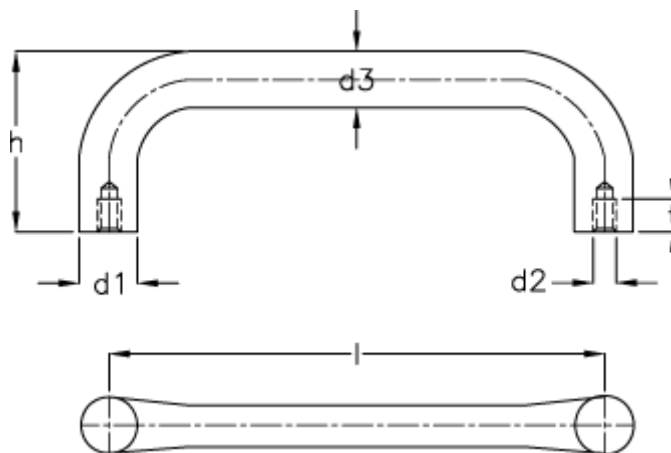

Varenummer: 20155018

Beskrivelse: E+G Bøjlegreb GN 225-18-BL

Mål

$d1 = 18$

$d2 = M6$

$d3 = 12$

$h = 42$

$l = 100$

$t_{\min} = 12$